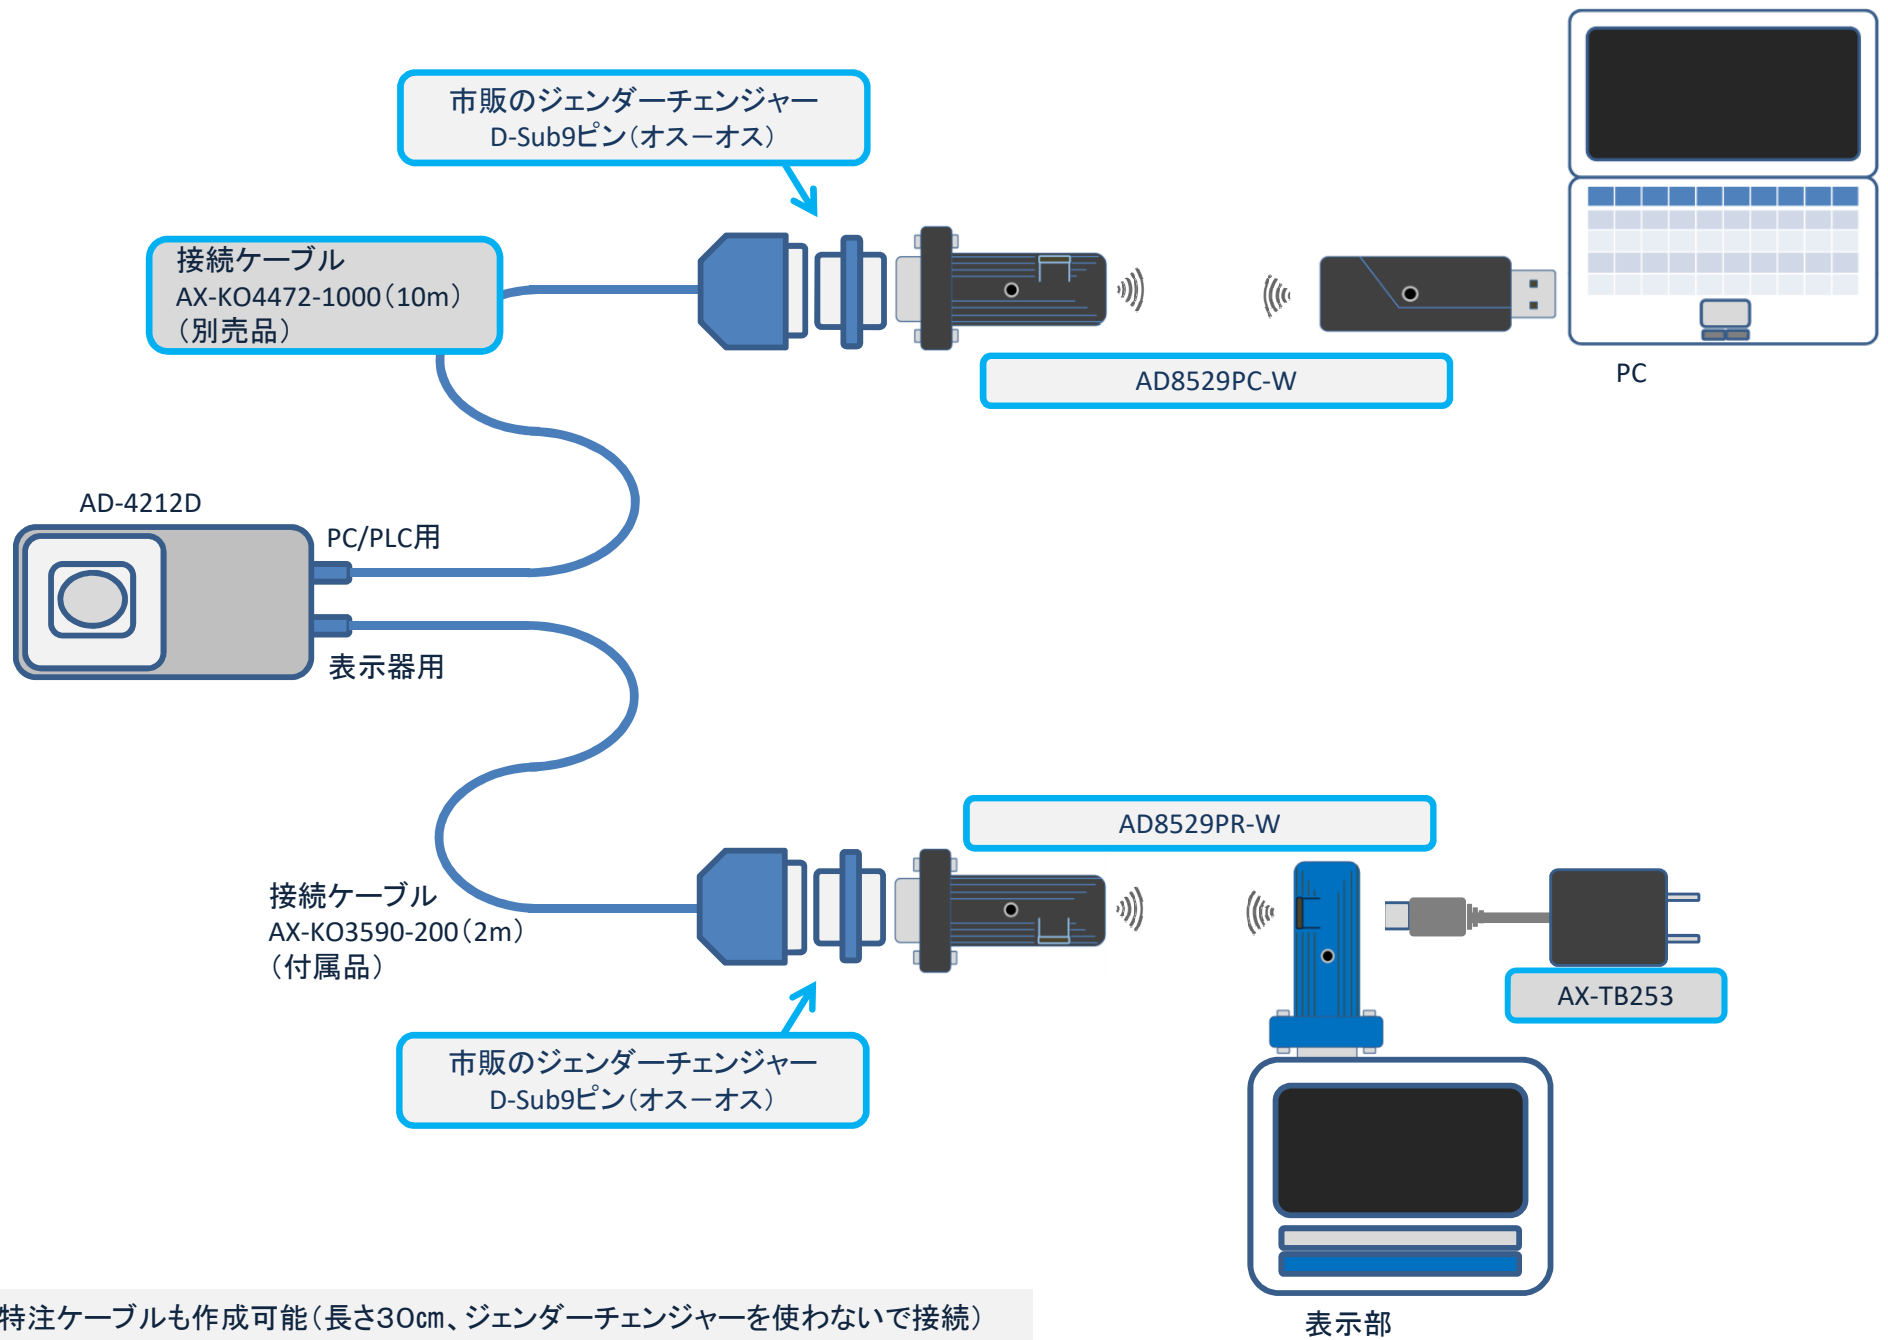

AD-4212Dの表示部とPCを  
Bluetoothコンバータで接続

特注ケーブルも作成可能(長さ30cm、ジェンダーチェンジャーを使わないで接続)

AD-4212Dの表示部とプリンタAD-8127を  
Bluetoothコンバータで接続

特注ケーブルも作成可能(長さ30cm、ジェンダーチェンジャーを使わないで接続)