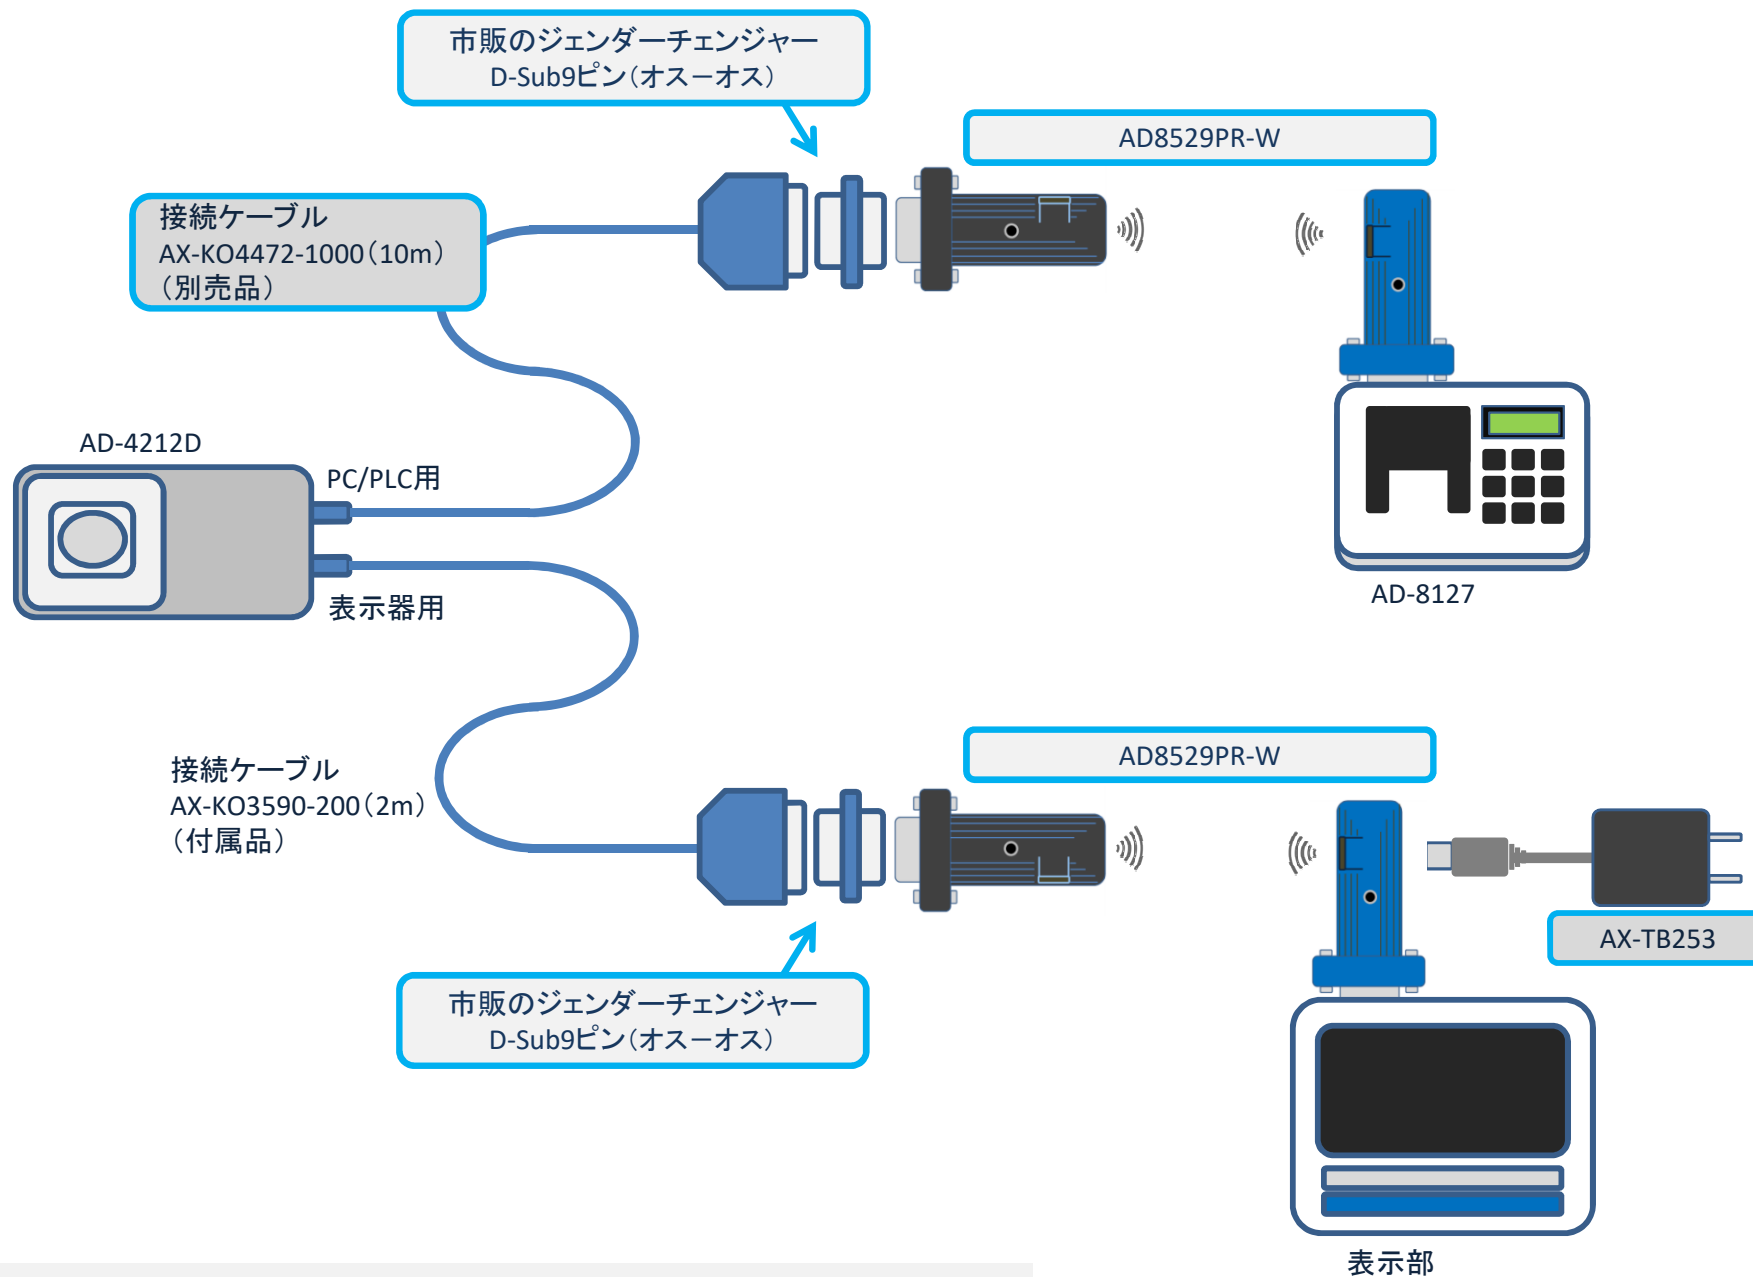

AD-4212Dの表示部とPCを  
Bluetoothコンバータで接続

特注ケーブルも作成可能(長さ30cm、ジェンダーチェンジャーを使わないで接続)

AD-4212Dの表示部とプリンタAD-8127を  
Bluetoothコンバータで接続

特注ケーブルも作成可能(長さ30cm、ジェンダーチェンジャーを使わないで接続)