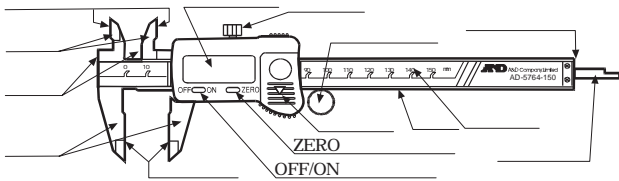

AD 5764-150

1.

-1-

2.

OFF/ON

ZERO

-2-

AD-5764-150

3.