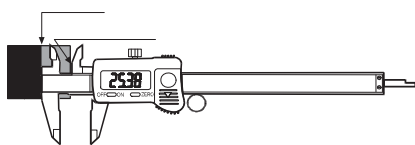

5.

SR44 1

-6-

6.

7.

-7-

8.

0 150mm	1
0 01mm	233(L) × 77(W) × 15(H) mm
± 0.01mm	165g()
(25) ± 0.03mm	
1.5 /	
0 40 80%RH	
-10 60 80%RH	ABS
SR44× 1	

-8-

- 1.
- 2.
- 3.
- 4.
- 5.
- 6.
- 7.
- 8.
- 9.

3.

-3-

-4-

4.

OFF/ON

ZERO