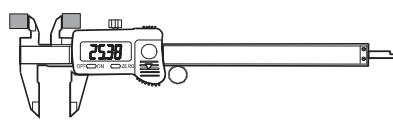

5.

SR44 1

-6-

6.

7.

-7-

8.

0 150mm	1
0 01mm	233(L) × 77(W) × 15(H) mm
± 0.01mm	165g()
(25) ± 0.03mm	
1.5 /	
0 40 80%RH	
-10 60 80%RH	ABS
SR44× 1	

-8-

- 1.
- 2.
- 3.
- 4.
- 5.
- 6.
- 7.
- 8.
- 9.

3.

-3-

-4-

4.

OFF/ON

ZERO