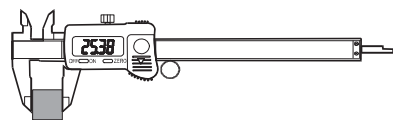

5.

SR44 1

-6-

6.

7.

-7-

8.

0 150mm	1
0 01mm	233(L) × 77(W) × 15(H) mm
± 0.01mm	165g()
(25) ± 0.03mm	
1.5 /	
0 40 80%RH	
-10 60 80%RH	ABS
SR44× 1	

-8-

- 1.
- 2.
- 3.
- 4.
- 5.
- 6.
- 7.
- 8.
- 9.

3.

-3-

-4-

4.

OFF/ON

ZERO